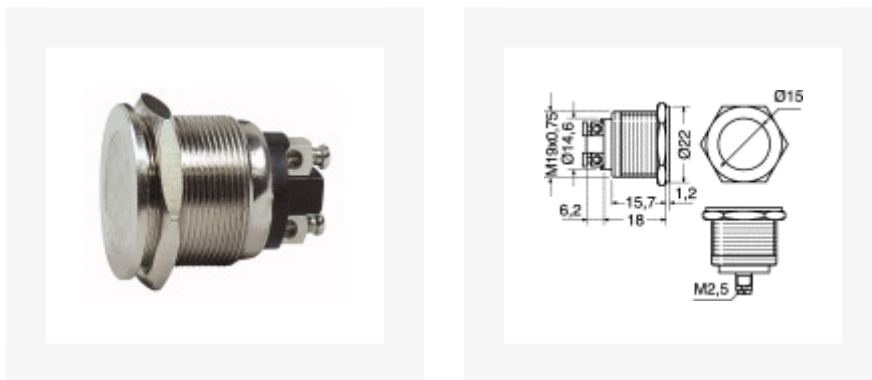

PULSANTE ANTIVANDALO CON AUTORITORNO

PULS. ANTIVANDALO AUTORIT.N.A.

PORTATA:2 A - 250 V  
CORPO:ottone nichelato  
GRADO DI PROTEZ.:IP20  
TEMP. LAV.: -20°C ÷ +85°C

Unità di misura	Pezzo
Tensione	250 V
Contatto	Aperto
Corrente	2 A