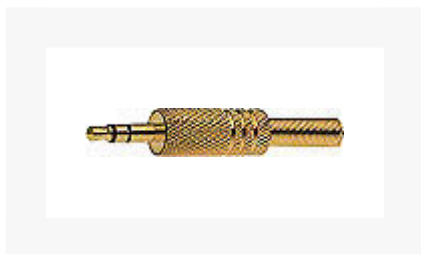

SPINA 3 POLI Ø 3,5 mm DORATA CON MOLLA GUIDACAVO

SPINA VOLANTE 3,5mm STEREO DORATA

CORPO:ottone

TERMINALI:a saldare

PER PRESE PANN.:04/03108-00

PER PRESE VOL.:04/03223-00

Unità di misura

Pezzo