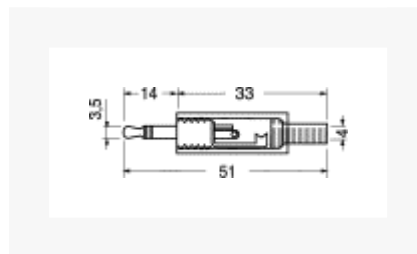

SPINA 3 POLI Ø 3,5 mm DORATA CON MOLLA GUIDACAVO

SPINA VOLANTE 3,5mm STEREO DORATA

CORPO:ottone

TERMINALI:a saldare

PER PRESE PANN.:04/03108-00

PER PRESE VOL.:04/03223-00

Unità di misura

Pezzo