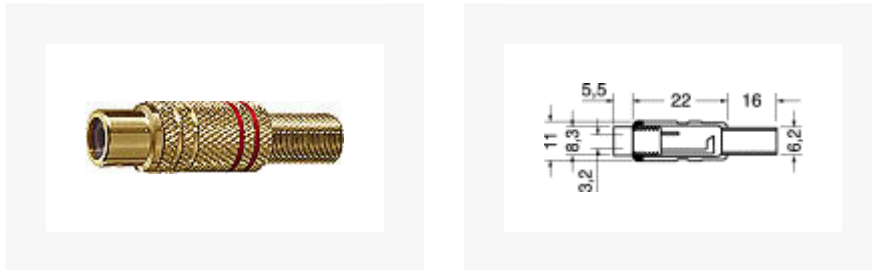

PRESE COASSIALI RCA DORATE CON MOLLA GUIDACAVO

PRESA VOL. RCA DORATA ROSSA POL.

CORPO:ottone
 ISOLAMENTO:bachelite
 PER SPINE VOL.:04/01976-00

Unità di misura	Pezzo
Colore Anelli	Red