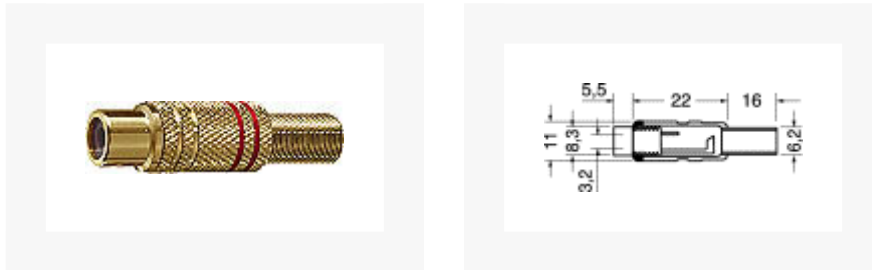

PRESE COASSIALI RCA DORATE CON MOLLA GUIDACAVO

PRESA VOL. RCA DORATA ROSSA POL.

CORPO:ottone  
 ISOLAMENTO:bachelite  
 PER SPINE VOL.:04/01976-00

|                 |       |
|-----------------|-------|
| Unità di misura | Pezzo |
| Colore Anelli   | Red   |