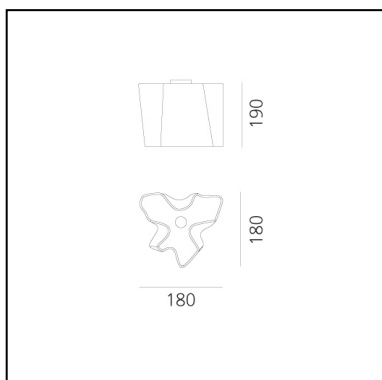

Logico Micro ceiling

Michele De Lucchi
Gerhard Reichert

IP20    Dimmerabile: 

LUMINAIRE

- Watt : **46W**
- Tensione di alimentazione: **220V-240V**
- Flusso luminoso emesso: **630lm**
- CCT: **2800K**

Note

La forma modulare si presta alla componibilità e alla realizzazione di combinazioni personalizzate, fornite come progetto speciale.

CODICE PRODOTTO: 0644020A

CARATTERISTICHE

- Codice articolo: **0644020A**
- Colore: **Bianco**
- Installazione: **Soffitto**
- Materiale: **Vetro soffiato, alluminio**
- Serie: **Design Collection**
- Ambiente di utilizzo: **Interni**
- Area di utilizzo: **Hospitality, Office**
- Emissione: **Diffusa E Diretta**
- design by: **Michele De Lucchi, Gerhard Reichert**

DIMENSIONI

- Lunghezza: **cm 18**
- Larghezza: **cm 18**
- Altezza: **cm 19**

SORGENTI NON FORNITE

- Categoria: **HALO**
- Numero: **1**
- Lbs: **Qt26**
- Watt: **46W**
- Attacco: **E14**
- Color Rendering: **1a**
- Temperatura Colore (K): **2800K**

SORGENTI ALTERNATIVE

- Categoria: **LED RETROFIT**
- Numero: **1**
- Watt: **5W**
- Attacco: **E14**