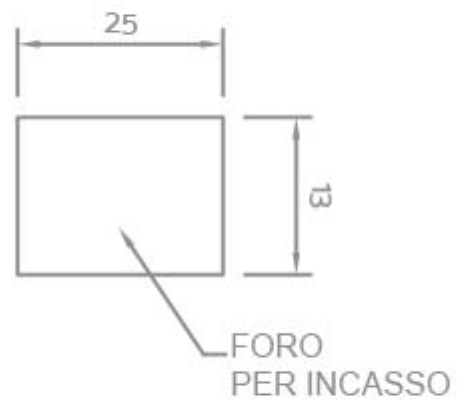

DISEGNO TECNICO

Con riserva modifiche tecniche