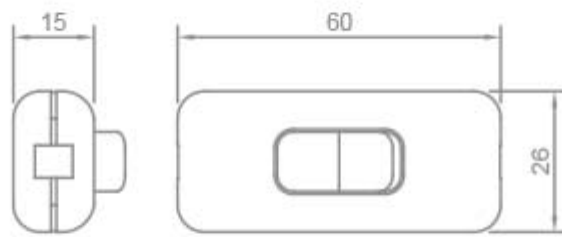

DISEGNO TECNICO

Con riserva modifiche tecniche