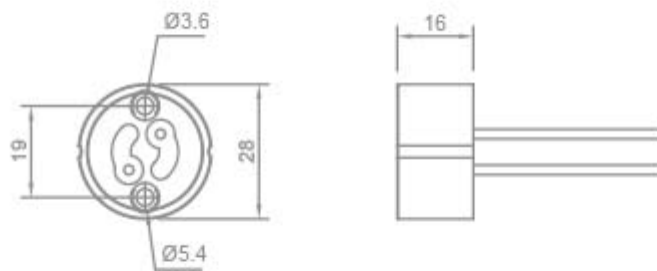

DISEGNO TECNICO

Con riserva modifiche tecniche