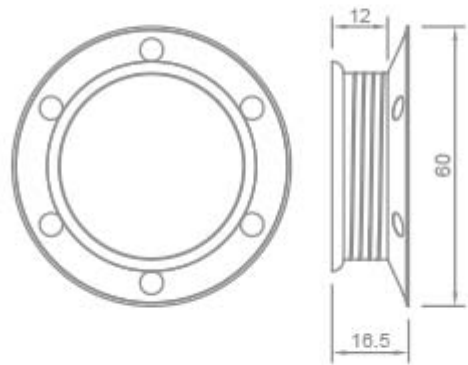

ACCESSORI - GHIERA FILETTATA - E27

Confezione 50 pezzi | Box 500 pezzi

Codice Prodotto: 1032/...

CARATTERISTICHE

Da utilizzare con:

- Articolo serie 1031/F

- Articolo serie 2031/F

Con riserva modifiche tecniche

VARIAZIONI

Immagine	Codice Prodotto	Colore
	1032/ARG	Argento
	1032/RA	Rame
	1032/NEC	Nero Cromo
	1032	Ottone

Con riserva modifiche tecniche

DISEGNO TECNICO

Con riserva modifiche tecniche

NOTES
