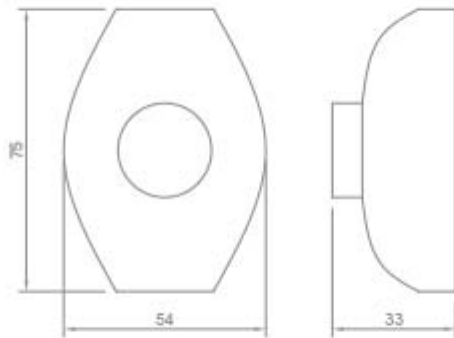

DISEGNO TECNICO

Con riserva modifiche tecniche