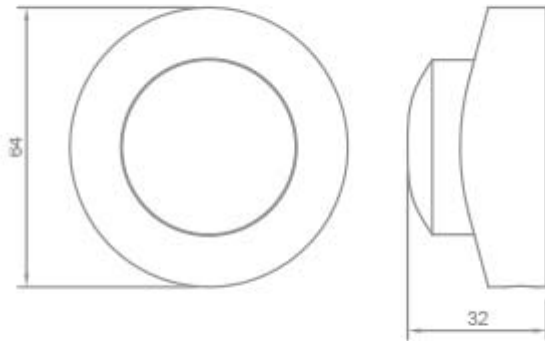

INTERRUTTORE UNIPOLARE A PEDALE

Confezione 25 pezzi | Box 300 pezzi

Codice Prodotto: 0237/...

CARATTERISTICHE

Tensione nominale:

250 Vac

Corrente nominale:

2 A

Con riserva modifiche tecniche

VARIAZIONI

Immagine	Codice Prodotto	Colore
	0237/TR	Trasparente
	0237/OR	Oro
	0237/N	Nero
	0237	Bianco

Con riserva modifiche tecniche

DISEGNO TECNICO

Con riserva modifiche tecniche