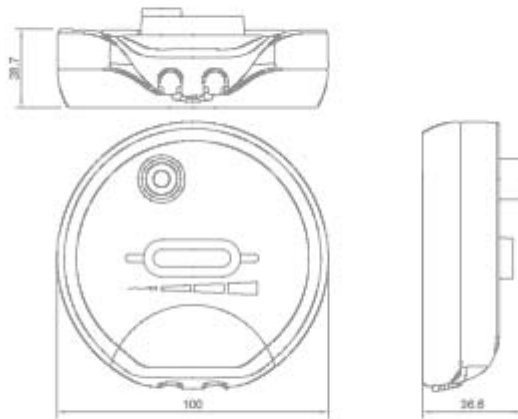

DISEGNO TECNICO

Con riserva modifiche tecniche