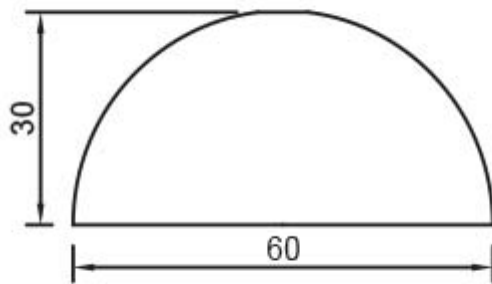

DISEGNO TECNICO

Con riserva modifiche tecniche