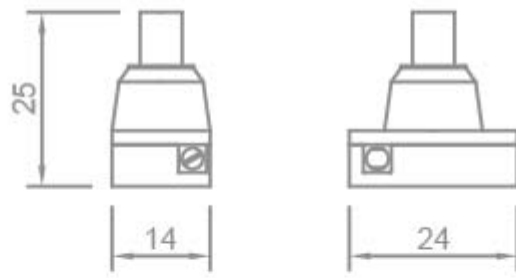

INTERRUTTORE UNIPOLARE DA INCASSO

Confezione 100 pezzi | Box 300 pezzi

Codice Prodotto: 0025/...

CARATTERISTICHE

Collo:	8 mm
Tensione nominale:	250 Vac
Corrente nominale:	2 A
Corpo:	termoplastico
Morsetti:	a vite per cavi rigidi o flessibili da 0,5 ÷ 1 mm ²
Fissaggio:	con ghiera per fori Ø 10 mm

Con riserva modifiche tecniche

VARIAZIONI**Immagine****Codice Prodotto****Colore**

0025/N

Nero

0025

Bianco

Con riserva modifiche tecniche

DISEGNO TECNICO