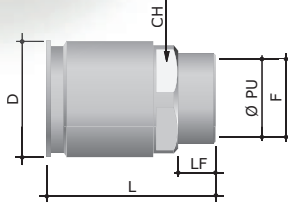

## ■ Raccordi a innesto rapido in acciaio inox AISI 316L AISI 316L stainless steel quick coupling fittings

#### Filettatura Metrica Metric thread

CODICE CODE	DIAMETRO NOMINALE NOMINAL DIAMETER		DIMENSIONI mm DIMENSIONS mm					CONFEZIONE PACKAGE
	ØD mm	F	ØPU	CH	LF	D	L	pz / pcs.
6112-16XX	16	M16x1,5	14,5	21	10	24	43	8
6112-20XX	20	M20x1,5	18,5	25	10	28	43	8
6112-25XX	25	M25x1,5	23,5	30	10	32	43	5
6112-32XX	32	M32x1,5	30,5	37	12	39	46	4
6112-40XX	40	M40x1,5	38,5	47	15	50	58,5	5
6112-50XX	50	M50x1,5	48,5	56	15	60	58,5	5
6112-63XX	63	M63x1,5	57	Ø74,5	21,5	75	71,5	1