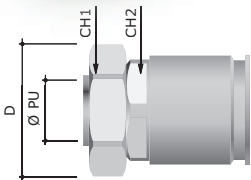

#### Filettatura Metrica Metric thread

CODICE CODE	DIAMETRO NOMINALE NOMINAL DIAMETER		DIMENSIONI mm DIMENSIONS mm					CONFEZIONE PACKAGE
	ØD mm	F	ØPU	CH	LF	D	L	pz / pcs.
6112-16XX	16	M16x1,5	14,5	21	10	24	43	8
6112-20XX	20	M20x1,5	18,5	25	10	28	43	8
6112-25XX	25	M25x1,5	23,5	30	10	32	43	5
6112-32XX	32	M32x1,5	30,5	37	12	39	46	4
6112-40XX	40	M40x1,5	38,5	47	15	50	58,5	5
6112-50XX	50	M50x1,5	48,5	56	15	60	58,5	5
6112-63XX	63	M63x1,5	57	Ø74,5	21,5	75	71,5	1

### Tubo rigido - Tubo flessibile 6117-XX

### Rigid Conduit - Flexible conduit 6117-XX

CODICE CODE	DIAMETRO NOMINALE NOMINAL DIAMETER	TUBO FLESSIBILE FLEXIBLE CONDUIT	DIMENSIONI mm DIMENSIONS mm			CONFEZIONE PACKAGE	
	Ød mm		ØPU	CH1	CH2	D	pz / pcs.
6117XX20N	20	16	13,8	30	30	33	25
6117XX25N	25	21	18,0	36	36	40	15
6117XX32N	32	27	24,0	46	46	50	10
6117XX4035	40	35	32,0	55	50	55	5
6117XX5040	50	40	38,0	60	60	64	5
6117XX63N	63	51	48	74	Ø74,5	75	1