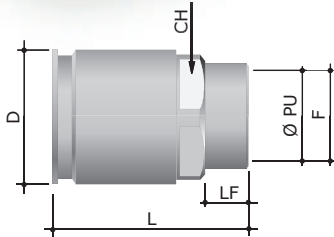

## ■ Raccordi a innesto rapido Quick coupling fittings

### Tubo - filetto femmina in ottone nichelato **6112** Conduit-female thread fittings in nickel plated brass **6112**

#### Filettatura Metrica Metric thread

CODICE CODE	DIAMETRO NOMINALE NOMINAL DIAMETER	F	ØPU	DIMENSIONI mm DIMENSIONS mm			L	D	CONFEZIONE PACKAGE
	Ød mm			CH	LF	pz / pcs.			
6112-A16	16	M16x1,5	14,5	20	10	39	23	8	
6112-A20	20	M20x1,5	18,5	24	10	39	27	8	
6112-A25	25	M25x1,5	23,5	29	10	39	32	5	
6112-A32	32	M32x1,5	30,5	37	12	44	39	4	
6112-A40	40	M40x1,5	38,5	46	15	58	50	5	
6112-A50	50	M50x1,5	48,5	55	15	58	60	5	
6112-A63N	63	M63x1,5	60,0	Ø75	21,5	67	75	1	

#### Filettatura Gas ISO 228 Gas ISO 228 thread

CODICE CODE	DIAMETRO NOMINALE NOMINAL DIAMETER	F	ØPU	DIMENSIONI mm DIMENSIONS mm			L	D	CONFEZIONE PACKAGE
	Ød mm			CH	LF	pz / pcs.			
6112-16N	16	3/8"	15,0	20	12	41	23	8	
6112-20N	20	1/2"	18,9	24	12	41	27	8	
6112-25N	25	3/4"	24,5	29	12	41	32	5	
6112-32N	32	1"	31,0	37	12	46	39	4	
6112-40	40	1" 1/4	38,0	46	15	58	50	5	
6112-50	50	1" 1/2	45,1	55	15	58	60	5	