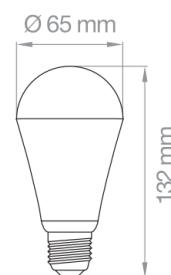

## GOCCIA E27 18W

Lampadina LED SMD a goccia E27 18W - 230V  
Drop SMD LED lamp E27 18W - 230V

**Materiale / Material:**

- Corpo in alluminio ricoperto in termoplastico  
Bulbo in policarbonato  
Aluminium body covered in thermoplastic  
PC bulb

| Codice Code | Potenza Power | Tensione Voltage | Lumen   | Kelvin | CRI   | Fascio Beam Angle | Attacco Socket | Comparazione Comparison | PKG    |
|-------------|---------------|------------------|---------|--------|-------|-------------------|----------------|-------------------------|--------|
| G6518WE27BC | 18W           | 220 - 240V       | 2100 Lm | 3000K  | >80Ra | 200°              | E27            | inc. = 150W             | 10/100 |
| G6518WE27BN | 18W           | 220 - 240V       | 2200 Lm | 4000K  | >80Ra | 200°              | E27            | inc. = 150W             | 10/100 |
| G6518WE27BF | 18W           | 220 - 240V       | 2300 Lm | 6400K  | >80Ra | 200°              | E27            | inc. = 150W             | 10/100 |