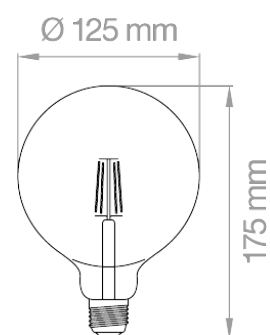

## GLOBO ø125 E27 8W FILAMENTO

Lampadina LED SMD a globo ø125 effetto "vintage" E27 8W - 230V  
Globe ø120 "vintage" effect SMD LED lamp E27 8W - 230V

**Materiale / Material:**

- Bulbo in vetro trasparente  
Transparent glass bulb

Codice Code	Potenza Power	Tensione Voltage	Lumen	Kelvin	CRI	Fascio Beam Angle	Attacco Socket	Comparazione Comparison	PKG
FLGL125E27BC	8W	220 - 240V	1055 Lm	3000K	>80Ra	300°	E27	inc. =75W	1/20
FLGL125E27BN	8W	220 - 240V	1055 Lm	4000K	>80Ra	300°	E27	inc. =75W	1/20