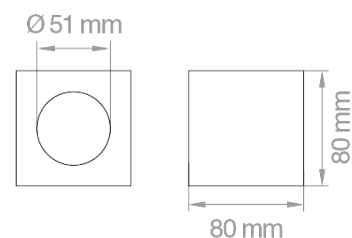

FARETTO IN GESSO SUPERFICIE QUADRATO

Cubetto da superficie in gesso H 80 mm, con attacco a scomparsa tra soffitto e corpo illuminante.

Spotlight square surface plaster H 80 mm , with concealed attachment between ceiling and luminaire.

Incluso / Included:

- Portalampade GU10
Lampholder GU10

Non incluso / Not included:

- Lampada
Lamp

Codice Code	Potenza Power	Tensione Voltage	IP	Finitura Finish	Attacco Socket	Diametro lampada Lamp diameter	PKG
DIKCGSQSUP	MAX 50W	230V	IP 20	Bianco / White	GU10	ø50 mm	1/20