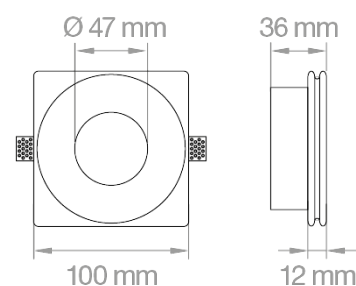

FARETTO IN GESSO PIATTO SVASATO

Faretto da incasso in gesso con svasatura e spessore ridotto H 36 mm, da integrare nel cartongesso per dare omogeneità tra soffitto e corpo illuminante. Staffe regolabili per spessori da 9 a 21 mm.

Recessed plaster downlight with countersink and reduced thickness H 36 mm, to be integrated into the plasterboard to give homogeneity between the ceiling and the luminaire body. Adjustable brackets for thicknesses from 9 to 21 mm.

Incluso / Included:

- Portalampane GU10
Lampholder GU10

Non incluso / Not included:

- Lampada
Lamp

Codice Code	Potenza Power	Tensione Voltage	IP	Finitura Finish	Attacco Socket	Diametro lampada Lamp diameter	PKG
DIKCG32T	MAX 50W	230V	IP 20	Bianco / White	GU10	ø50 mm	1/10