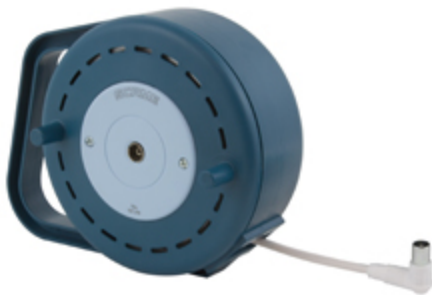

707.2110

AVVOLGICAVO DOMESTICO

10m 1xTV

Certificati

TECHDATA		NORME E LEGGI	
Serie commerciale	Serie TRIS	DIRECTIVE RoHS 2011/65/EU [European Law] Restriction of the use of certain hazardous substances in electrical and electronic equipment	
Tipologia prodotto	AVVOLGICAVO DOMESTICO		
Descrizione sintetica	AVVOLGICAVO DOMESTICO		
Tipo spina	TV Ø9,5		
N° uscite disponibili	1 NR		
Tipo prese	1xTV		
Tipo cavo	COASSIALE		
Lunghezza cavo	10m		
Materiale	TECNOPOLIMERO		
Colore	VERDE PETROLIO		