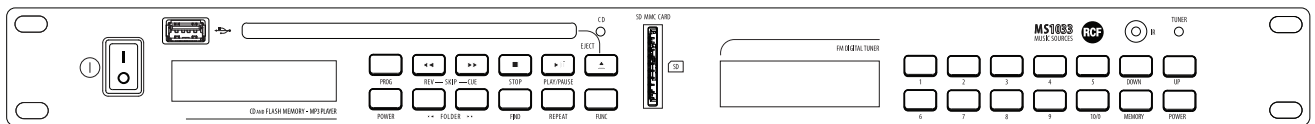

PANELS

Front panel