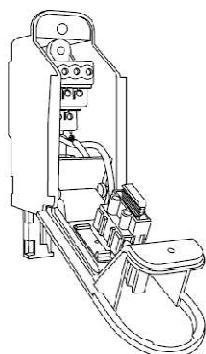

## MORSETTIERE / JUNCTION BOXES

### MORSETTIERA / JUNCTION BOXES

In DOPPIO ISOLAMENTO secondo CEI 64-8/4; Completa di portafusibile/i; Grado di protezione perimetro coperchio IP 43 secondo CEI EN 60529.

Grado di protezione ingresso cavi IP 23B secondo CEI EN 60529.