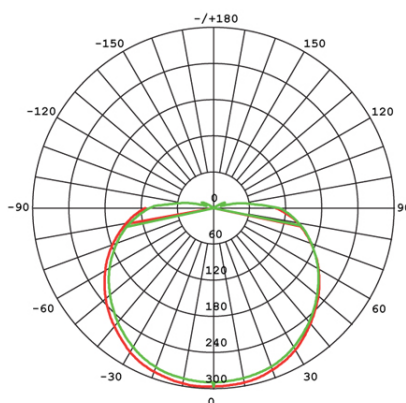

sovil Art. 99506/06

 Questo dispositivo è munito di lampade a LED integrate.

A++
A+
A
B
C
D
E

LED

Le lampade di questo dispositivo non sono sostituibili.

874/2012 

Height	Eavg, Emax	Angle: 156.22deg	Diameter
1m	13.36, 296.21lx		950.03cm
2m	3.340, 74.051lx		1900.05cm
3m	1.484, 32.911lx		2850.08cm
4m	0.8349, 18.511lx		3800.10cm
5m	0.5343, 11.851lx		4750.13cm

UNIT: cd
 — c30/210, 156.3
 — c0/180, 157.7