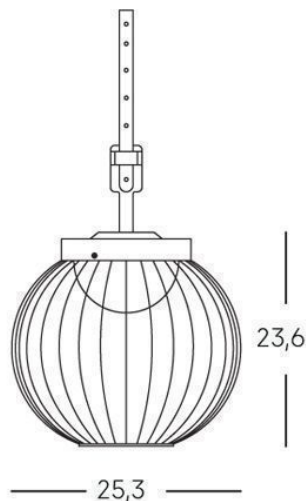

LAMPADA PORTATILE 20W LED 4000K

serie: CAGE

Art. 99506/06

EAN 8020588223228

Colore: Nero

Sospensione in alluminio pressofuso.
 Finitura goffrata.
 Diffusore in resina opalina.
 Illuminazione con 28 LED SMD 2835.
 Consumo: 20W.
 Resa: 200W.
 Risparmio energetico: 88%
 Flusso luminoso: 1700 lumen.
 Temperatura di colore: 4000°K. Luce naturale.
 Cavo di alimentazione H05RN-F 3G1.
 Alimentazione: 230V
 Grado di protezione: IP65

sovil Art. 99506/06

 Questo dispositivo è munito di lampade a LED integrate.

A++
A+
A
B
C
D
E

LED

Le lampade di questo dispositivo non sono sostituibili.

874/2012 

Height	Eavg, Emax	Angle: 156.22deg	Diameter
1m	13.36, 296.21lx		950.03cm
2m	3.340, 74.051lx		1900.05cm
3m	1.484, 32.911lx		2850.08cm
4m	0.8349, 18.511lx		3800.10cm
5m	0.5343, 11.851lx		4750.13cm

UNIT: cd
 — c30/210, 156.3
 — c0/180, 157.7