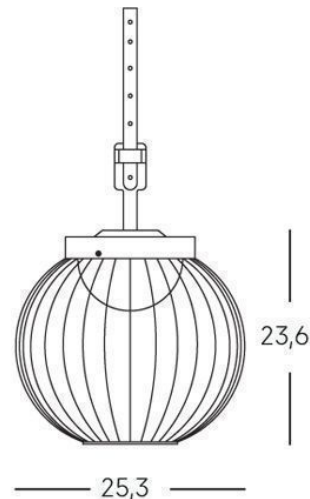

## LAMPADA PORTATILE 20W LED 4000K

serie: CAGE

Art. 99506/02

EAN 8020588558894

**Colore: Bianco**

Sospensione in alluminio pressofuso.  
 Finitura goffrata.  
 Diffusore in resina opalina.  
 Illuminazione con 28 LED SMD 2835.  
 Consumo: 20W.  
 Resa: 200W.  
 Risparmio energetico: 88%  
 Flusso luminoso: 1700 lumen.  
 Temperatura di colore: 4000°K. Luce naturale.  
 Cavo di alimentazione H05RN-F 3G1.  
 Alimentazione: 230V.  
 Grado di protezione: IP65

**sovil** Art. 99506/02

 Questo dispositivo è munito di lampade a LED integrate.

**A++**  
**A+**  
**A** } **LED**

~~**B**~~  
~~**C**~~  
~~**D**~~  
~~**E**~~

Le lampade di questo dispositivo non sono sostituibili.

874/2012 

Height		
1m	13.36,296.21x	950.03cm
2m	3.340,74.051x	1900.05cm
3m	1.484,32.911x	2850.08cm
4m	0.8349,18.511x	3800.10cm
5m	0.5343,11.851x	4750.13cm

Eavg,Emax Angle: 156.22deg Diameter

UNIT: cd  
 — C30/210,156.3  
 — C0/180,157.7