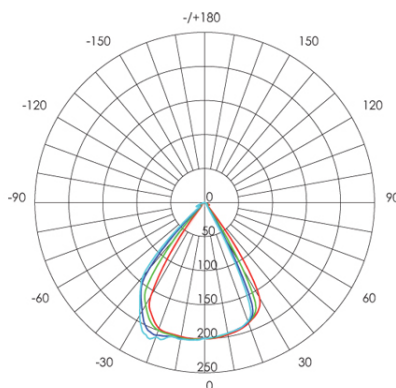

FARETTO 6W LED 4000K

serie: FOX

Art. 99222/06

EAN 8020588965920

Colore: Nero

Faretto orientabile in alluminio.
 Diffusore in vetro trasparente.
 Illuminazione con LED COB.
 Consumo: 6W.
 Resa: 60W.
 Risparmio energetico: 70%.
 Flusso luminoso: 280 lumen.
 Temperatura di colore: 4000°K. Luce naturale.
 Alimentazione: 220V.
 Pressacavo PG7.
 Grado di protezione: IP65

sovil Art. 99222/06

Questo dispositivo è munito di lampade a LED integrate.

A++
A+
A
B
C
D
E

}

LED

Le lampade di questo dispositivo non sono sostituibili.

874/2012

Height	Eavg, Emax	Angle: 67.69 deg	Diameter
1m	126.6, 203.0lx		134.11cm
2m	31.65, 50.74lx		268.22cm
3m	14.07, 22.55lx		402.32cm
4m	7.912, 12.69lx		536.43cm
5m	5.064, 8.119lx		670.54cm

UNIT:cd
 — C0/180,67.7
 — C30/210,68.3
 — C60/240,69.4
 — C90/270,69.4