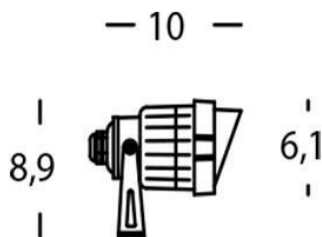

FARETTO 6W LED 4000K

serie: FOX

Art. 99222/06

EAN 8020588965920

Colore: Nero

Faretto orientabile in alluminio.
 Diffusore in vetro trasparente.
 Illuminazione con LED COB.
 Consumo: 6W.
 Resa: 60W.
 Risparmio energetico: 70%.
 Flusso luminoso: 280 lumen.
 Temperatura di colore: 4000°K. Luce naturale.
 Alimentazione: 220V.
 Pressacavo PG7.
 Grado di protezione: IP65

sovil Art. 99222/06

Questo dispositivo è munito di lampade a LED integrate.

A++
A+
A
B
C
D
E

}

LED

Le lampade di questo dispositivo non sono sostituibili.

874/2012

Height	Eavg, Emax	Angle: 67.69 deg	Diameter
1m	126.6, 203.0lx		134.11cm
2m	31.65, 50.74lx		268.22cm
3m	14.07, 22.55lx		402.32cm
4m	7.912, 12.69lx		536.43cm
5m	5.064, 8.119lx		670.54cm

UNIT:cd
 — C0/180,67.7
 — C30/210,68.3
 — C60/240,69.4
 — C90/270,69.4