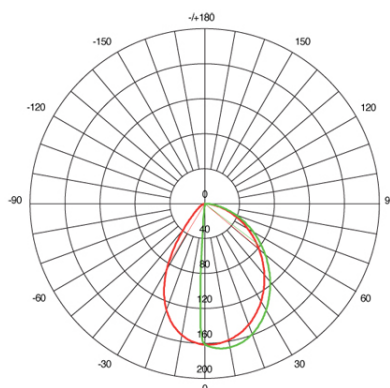

Questo dispositivo è munito di lampade a LED integrate.

A++
A+
A
B
C
D
E

}

LED

Le lampade di questo dispositivo non sono sostituibili.

874/2012

Height	Eavg, Emax	Angle: 56.05 deg	Diameter
1m	72.33, 164.1lx		106.45cm
2m	18.08, 41.02lx		212.90cm
3m	8.037, 18.23lx		319.35cm
4m	4.521, 10.25lx		425.81cm
5m	2.893, 6.563lx		532.26cm

UNIT: cd
 - V 0.0DEG PLAN.81.7
 - H 0.0DEG PLAN.56.0