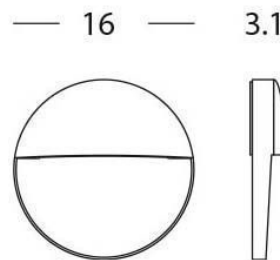

Questo dispositivo è munito di lampade a LED integrate.

A++
A+
A
B
C
D
E

}

LED

Le lampade di questo dispositivo non sono sostituibili.

874/2012

Height	Eavg, Emax	Angle: 56.05 deg	Diameter
1m	72.33, 164.1lx		106.45cm
2m	18.08, 41.02lx		212.90cm
3m	8.037, 18.23lx		319.35cm
4m	4.521, 10.25lx		425.81cm
5m	2.893, 6.563lx		532.26cm

UNIT: cd
 - V 0.0DEG PLAN.81.7
 - H 0.0DEG PLAN.56.0