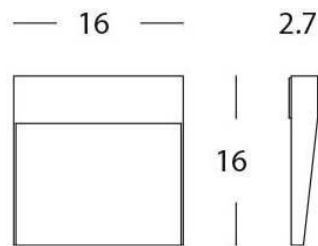

SEGNAPASSO 6W LED 4000K

serie: GEO SQUARE

Art. 99155/27

EAN 8020588459009

Colore: Marrone

Applique / Segnapasso quadrato in pressofusione di alluminio.
 Diffusore in termoplastico satinato.
 Illuminazione con 28 LED SMD 2835.
 Consumo: 6W.
 Resa: 60W.
 Risparmio energetico: 85%.
 Flusso luminoso: 425 lumen.
 Temperatura di colore: 4000°K. Luce naturale.
 Alimentazione: 230V.
 Grado di protezione: IP65

sovil Art. 99155/27

Questo dispositivo è munito di lampade a LED integrate.

A++
A+
A
B
C
D
E

}

LED

Le lampade di questo dispositivo non sono sostituibili.

874/2012

Height	Eavg, Emax	Angle: 63.94 deg	Diameter
1m	43.55, 79.01lx		124.84cm
2m	10.89, 19.75lx		249.67cm
3m	4.838, 8.779lx		374.51cm
4m	2.722, 4.938lx		499.34cm
5m	1.742, 3.160lx		624.18cm

UNIT: cd
 - V 0.0DEG PLAN, 124.3
 - H 0.0DEG PLAN, 63.9