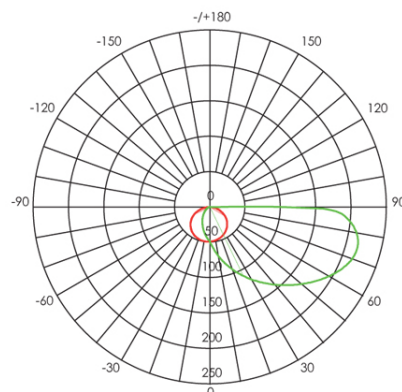

SEGNAPASSO 6W LED 4000K

serie: GEO SQUARE

Art. 99155/27

EAN 8020588459009

Colore: Marrone

Applique / Segnapasso quadrato in pressofusione di alluminio.
 Diffusore in termoplastico satinato.
 Illuminazione con 28 LED SMD 2835.
 Consumo: 6W.
 Resa: 60W.
 Risparmio energetico: 85%.
 Flusso luminoso: 425 lumen.
 Temperatura di colore: 4000°K. Luce naturale.
 Alimentazione: 230V.
 Grado di protezione: IP65

sovil Art. 99155/27

Questo dispositivo è munito di lampade a LED integrate.

A++
A+
A
B
C
D
E

}

LED

Le lampade di questo dispositivo non sono sostituibili.

874/2012

Height	Eavg, Emax	Angle: 63.94 deg	Diameter
1m	43.55, 79.01lx		124.84cm
2m	10.89, 19.75lx		249.67cm
3m	4.838, 8.779lx		374.51cm
4m	2.722, 4.938lx		499.34cm
5m	1.742, 3.160lx		624.18cm

UNIT: cd
 - V 0.0DEG PLAN, 124.3
 - H 0.0DEG PLAN, 63.9