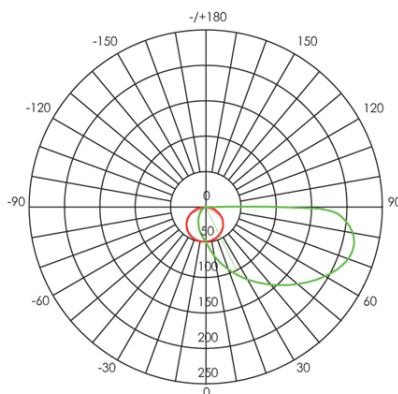

SEGNAPASSO 6W LED 4000K

serie: GEO SQUARE

Art. 99155/02

EAN 8020588193705

Colore: Bianco

Applique / Segnapasso quadrato in pressofusione di alluminio.
 Diffusore in termoplastico satinato.
 Illuminazione con 28 LED SMD 2835.
 Consumo: 6W.
 Resa: 60W.
 Risparmio energetico: 85%.
 Flusso luminoso: 425 lumen.
 Temperatura di colore: 4000°K. Luce naturale.
 Alimentazione: 230V.
 Grado di protezione: IP65

sovil Art. 99155/02

Questo dispositivo è munito di lampade a LED integrate.

A++
A+
A
B
C
D
E

}

LED

Le lampade di questo dispositivo non sono sostituibili.

874/2012

Height	Eavg, Emax	Angle: 63.94 deg	Diameter
1m	43.55, 79.01lx		124.84cm
2m	10.89, 19.75lx		249.67cm
3m	4.838, 8.779lx		374.51cm
4m	2.722, 4.938lx		499.34cm
5m	1.742, 3.160lx		624.18cm

UNIT: cd
 - V 0.0DEG PLAN, 124.3
 - H 0.0DEG PLAN, 63.9