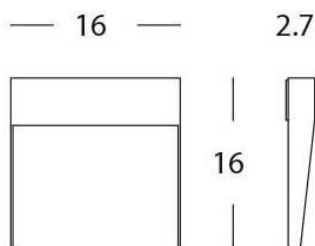

SEGNAPASSO 6W LED 4000K

serie: GEO SQUARE

Art. 99155/02

EAN 8020588193705

Colore: Bianco

Applique / Segnapasso quadrato in pressofusione di alluminio.
 Diffusore in termoplastico satinato.
 Illuminazione con 28 LED SMD 2835.
 Consumo: 6W.
 Resa: 60W.
 Risparmio energetico: 85%.
 Flusso luminoso: 425 lumen.
 Temperatura di colore: 4000°K. Luce naturale.
 Alimentazione: 230V.
 Grado di protezione: IP65

sovil Art. 99155/02

Questo dispositivo è munito di lampade a LED integrate.

A++
A+
A
B
C
D
E

}

LED

Le lampade di questo dispositivo non sono sostituibili.

874/2012

Height	Eavg, Emax	Angle: 63.94 deg	Diameter
1m	43.55, 79.01lx		124.84cm
2m	10.89, 19.75lx		249.67cm
3m	4.838, 8.779lx		374.51cm
4m	2.722, 4.938lx		499.34cm
5m	1.742, 3.160lx		624.18cm

UNIT: cd
 - V 0.0DEG PLAN, 124.3
 - H 0.0DEG PLAN, 63.9