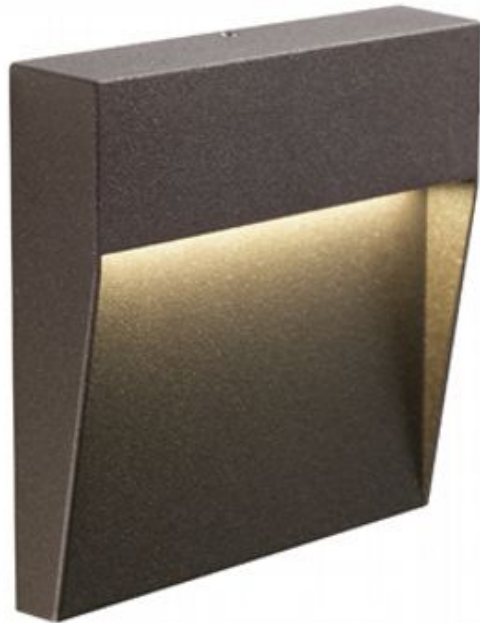

SEGNAPASSO 3W LED 4000K

serie: GEO SQUARE

Art. 99154/27

EAN 8020588210006

Colore: Marrone

Applique / Segnapasso quadrato in pressofusione di alluminio.
 Diffusore in termoplastico satinato.
 Illuminazione con 15 LED SMD 2835.
 Consumo: 3W.
 Resa: 30W.
 Risparmio energetico: 75%.
 Flusso luminoso: 124 lumen.
 Temperatura di colore: 4000°K. Luce naturale.
 Alimentazione: 230V.
 Grado di protezione: IP65

sovil Art. 99154/27

 Questo dispositivo è munito di lampade a LED integrate.

A++
A+
A
~~**B**~~
~~**C**~~
~~**D**~~
~~**E**~~

LED

Le lampade di questo dispositivo non sono sostituibili.

874/2012 

- 10,5 - 2,5