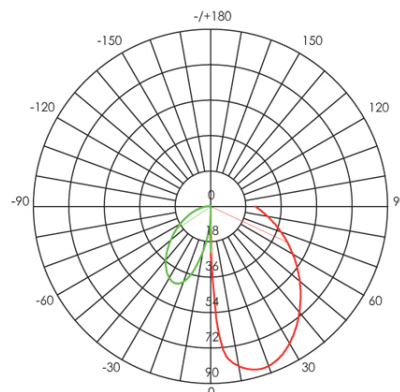

SEGNAPASSO 3W LED 4000K

serie: GEO SQUARE

Art. 99154/27

EAN 8020588210006

Colore: Marrone

Applique / Segnapasso quadrato in pressofusione di alluminio.
 Diffusore in termoplastico satinato.
 Illuminazione con 15 LED SMD 2835.
 Consumo: 3W.
 Resa: 30W.
 Risparmio energetico: 75%.
 Flusso luminoso: 124 lumen.
 Temperatura di colore: 4000°K. Luce naturale.
 Alimentazione: 230V.
 Grado di protezione: IP65

Height	Eavg, Emax	Angle: 55.83 deg	Diameter
1m	29.29, 78.79lx		105.96cm
2m	7.324, 19.70lx		211.93cm
3m	3.255, 8.754lx		317.89cm
4m	1.831, 4.924lx		423.86cm
5m	1.172, 3.151lx		529.82cm

UNIT: cd
 - V 0.0DEG PLAN,62.6
 - H 0.0DEG PLAN,55.8