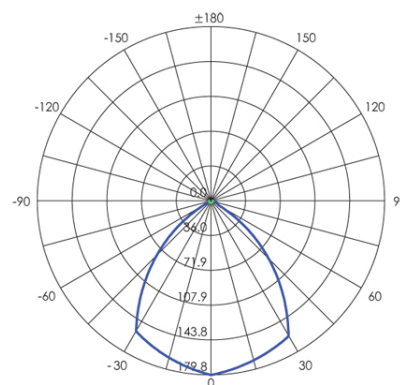

APPLIQUE 6W+6W LED 4000K

serie: TOWER

Art. 99148/16

EAN 8020588886317

Colore: Grigio

- Applique in pressofusione di alluminio.
- Diffusore in vetro trasparente.
- Montaggio filo parete.
- Illuminazione con 1+1 LED COB.
- Luce di qualità per ambienti esterni ed interni.
- Consumo: 12W.
- Resa: 60W.
- Risparmio energetico: 82%
- Flusso luminoso: 700 lumen.
- Temperatura di colore: 4000°K. Luce naturale.
- Alimentazione: 230V.
- Grado di protezione: IP54

sovil Art. 99148/16

Questo dispositivo è munito di lampade a LED integrate.

A++
A+
A
B
C
D
E

}

LED

Le lampade di questo dispositivo non sono sostituibili.

874/2012

Height	Eavg, Emax	Angle: 86.7 deg	Diameter
1m	2.340lx 107.041lx		1.889m
2m	0.585lx 26.760lx		3.779m
3m	0.260lx 11.893lx		5.668m
4m	0.146lx 6.690lx		7.558m
5m	0.094lx 4.282lx		9.447m

Unit:cd
— B85.0 : 86.7
— B0.0 : 180.0