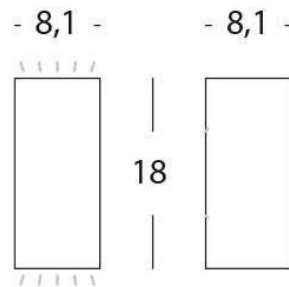

sovil Art. 99148/16

Questo dispositivo è munito di lampade a LED integrate.

A++
A+
A
B
C
D
E

}

LED

Le lampade di questo dispositivo non sono sostituibili.

874/2012

Height	Eavg, Emax	Angle: 86.7 deg	Diameter
1m	2.340lx 107.041lx		1.889m
2m	0.585lx 26.760lx		3.779m
3m	0.260lx 11.893lx		5.668m
4m	0.146lx 6.690lx		7.558m
5m	0.094lx 4.282lx		9.447m

Unit:cd
— B85.0 : 86.7
— B0.0 : 180.0