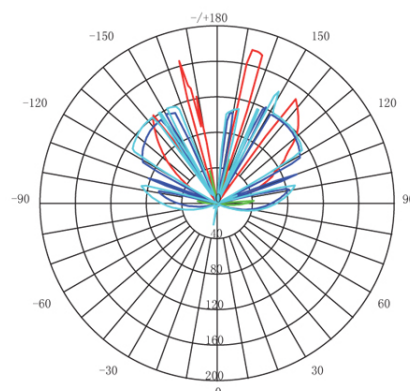

APPLIQUE 4W+4W LED 4000K

serie: WANDA

Art. 99142/16

EAN 8020588000553

Colore: Grigio

Applique in pressofusione di alluminio.
 Diffusori in vetro trasparente.
 Illuminazione a 1+1 LED COB.
 Luce di qualità per ambienti esterni ed interni.
 Consumo: 8W.
 Resa: 80W.
 Risparmio energetico: 86%
 Flusso luminoso: 600 lumen.
 Temperatura di colore: 4000°K. Luce naturale.
 Alimentazione: 230V.
 Grado di protezione: IP54

sovil Art. 99142/16

Questo dispositivo è munito di lampade a LED integrate.

A++
A+
A
B
C
D
E

}

LED

Le lampade di questo dispositivo non sono sostituibili.

874/2012

Height		
1m	0,5947, 40,321x	604,56cm
2m	0,1487, 10,081x	1209,11cm
3m	0,0661, 4,4801x	1813,67cm
4m	0,0372, 2,5201x	2418,22cm
5m	0,0238, 1,6131x	3022,78cm

Eavg, Emax Angle: 143.39deg Diameter

UNIT: cd

— c0/180,342.0
 — c30/210,334.6
 — c60/240,333.7
 — c90/270,337.3