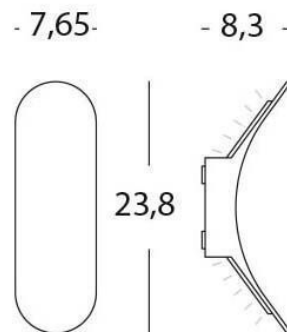

APPLIQUE 4W+4W LED 4000K

serie: WANDA

Art. 99142/16

EAN 8020588000553

Colore: Grigio

Applique in pressofusione di alluminio.
 Diffusori in vetro trasparente.
 Illuminazione a 1+1 LED COB.
 Luce di qualità per ambienti esterni ed interni.
 Consumo: 8W.
 Resa: 80W.
 Risparmio energetico: 86%
 Flusso luminoso: 600 lumen.
 Temperatura di colore: 4000°K. Luce naturale.
 Alimentazione: 230V.
 Grado di protezione: IP54

sovil Art. 99142/16

Questo dispositivo è munito di lampade a LED integrate.

A++
A+
A
B
C
D
E

}

LED

Le lampade di questo dispositivo non sono sostituibili.

874/2012

Height		
1m	0,5947, 40,321x	604,56cm
2m	0,1487, 10,081x	1209,11cm
3m	0,0661, 4,4801x	1813,67cm
4m	0,0372, 2,5201x	2418,22cm
5m	0,0238, 1,6131x	3022,78cm

Eavg, Emax Angle: 143.39deg Diameter

UNIT: cd

— c0/180,342.0
 — c30/210,334.6
 — c60/240,333.7
 — c90/270,337.3