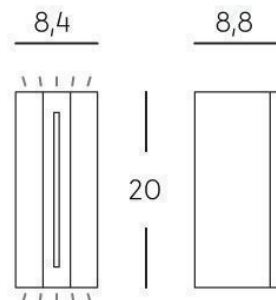

APPLIQUE 8W+4W LED 4000K

serie: VISION

Art. 99123/16

EAN 8020588256639

Colore: Grigio

Applique in alluminio pressofuso.
 Finitura gofrata.
 Diffusore frontale in resina opalina.
 Diffusori inferiore e superiore in vetro trasparente.
 Illuminazione frontale con 15 LED SMD 2835.
 Illuminazione inferiore e superiore con 1+1 LED COB.
 Luce di qualità per ambienti esterni ed interni.
 Consumo: 12W.
 Resa: 80W.
 Risparmio energetico: 76%
 Flusso luminoso: 510 lumen.
 Temperatura di colore: 4000°K. Luce naturale.
 Alimentazione: 230V.
 Grado di protezione: IP65

Height	Eavg, Emax	Angle: 10 deg	Diameter
1m	1212.08/1766.82Lx		17.5cm
2m	303.02/441.70Lx		34.9cm
3m	134.68/196.31Lx		52.4cm
4m	75.76/110.43Lx		69.8cm
5m	48.48/70.67Lx		87.3cm

UNIT: cd
 - C0/180,0
 - C90/270,0