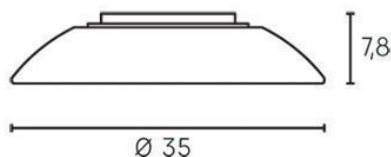

Consumo: 9W.

Resa: 90W.

Risparmio energetico: 86%

Flusso luminoso: 650 lumen.

Temperatura di colore: 4000°K. Luce naturale.

Alimentazione: 230V.

Grado di protezione: IP65

sovil Art. 99122/02

Questo dispositivo è munito di lampade a LED integrate.

A++
A+
A
B
C
D
E

}

LED

Le lampade di questo dispositivo non sono sostituibili.

874/2012

Height	Eavg, Emax	Angle: 112.44deg	Diameter
1m	62.48, 222.31x		299.00cm
2m	15.62, 55.581x		598.01cm
3m	6.942, 24.701x		897.01cm
4m	3.905, 13.901x		1196.02cm
5m	2.499, 8.8931x		1495.02cm