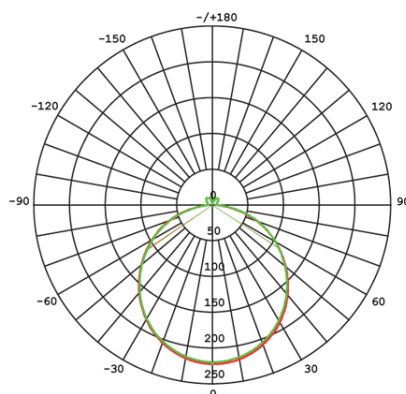

Questo dispositivo è munito di lampade a LED integrate.

A++
A+
A
B
C
D
E

}

LED

Le lampade di questo dispositivo non sono sostituibili.

874/2012

Height	Eavg, Emax	Angle: 112.44deg	Diameter
1m	62.48, 222.31x		299.00cm
2m	15.62, 55.581x		598.01cm
3m	6.942, 24.701x		897.01cm
4m	3.905, 13.901x		1196.02cm
5m	2.499, 8.8931x		1495.02cm

UNIT: cd
— V 0.0DEG PLAN, 113.2
— H 0.0DEG PLAN, 112.4