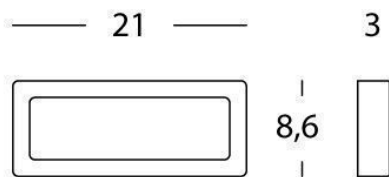

sovil Art. 99121/72

Questo dispositivo è munito di lampade a LED integrate.

A++
A+
A
~~B~~
~~C~~
~~D~~
~~E~~

LED

Le lampade di questo dispositivo non sono sostituibili.

874/2012

Height	Eavg, Emax	Angle: 111.88 deg	Diameter
1m	15.52, 52.28lx		295.84cm
2m	3.880, 13.07lx		591.68cm
3m	1.725, 5.809lx		887.52cm
4m	0.9701, 3.267lx		1183.36cm
5m	0.6209, 2.091lx		1479.20cm