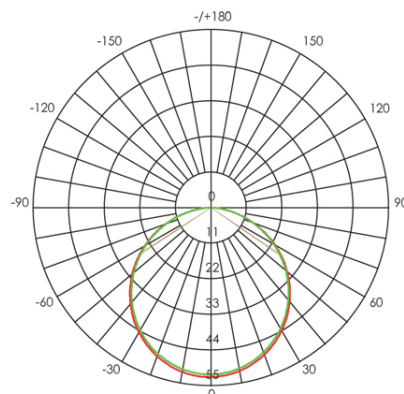

SEGNA PASSO 5W LED 4000K

serie: TREND

Art. 99121/72

EAN 8020588759314

Colore: Alluminio

Applique / Segnapasso in termoplastico.
 Diffusore in termoplastico opalino.
 Illuminazione con 36 LED SMD 2835.
 Consumo: 5W.
 Resa: 50W.
 Risparmio energetico: 66%.
 Flusso luminoso: 500 lumen.
 Temperatura di colore: 4000°K. Luce naturale.
 Alimentazione: 230V.
 Grado di protezione: IP65

sovil Art. 99121/72

Questo dispositivo è munito di lampade a LED integrate.

A++
A+
A
~~B~~
~~C~~
~~D~~
~~E~~

LED

Le lampade di questo dispositivo non sono sostituibili.

874/2012

Height	Eavg, Emax	Angle: 111.88 deg	Diameter
1m	15.52, 52.28lx		295.84cm
2m	3.880, 13.07lx		591.68cm
3m	1.725, 5.809lx		887.52cm
4m	0.9701, 3.267lx		1183.36cm
5m	0.6209, 2.091lx		1479.20cm

UNIT: cd
 - V 0.0DEG PLAN,113.0
 - H 0.0DEG PLAN,111.9