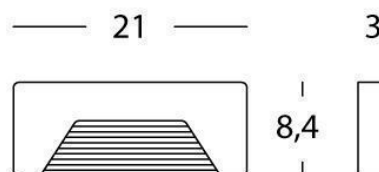

sovil Art. 99120/72

Questo dispositivo è munito di lampade a LED integrate.

A++
A+
A
B
C
D
E

}

LED

Le lampade di questo dispositivo non sono sostituibili.

874/2012

Height	Eavg,Emax	Angle: 10 deg	Diameter
1m	0, 99.951x		17.3cm
2m	0, 24.991x		34.5cm
3m	0, 11.111x		51.8cm
4m	0, 6.2471x		69.0cm
5m	0, 3.9981x		86.3cm

UNIT: cd
 - V 0.0DEG PLAN, 180.0
 - H 0.0DEG PLAN, 10