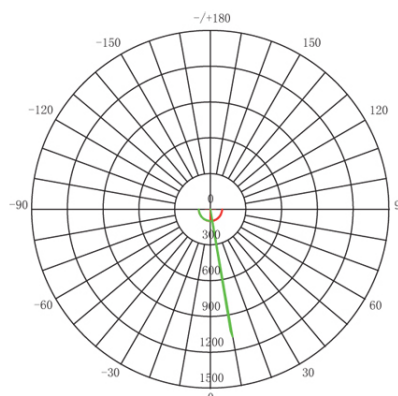

SEGNA PASSO 3W LED 4000K

serie: TREND

Art. 99120/72

EAN 8020588785962

Colore: Alluminio

Applique / Segnapasso in termoplastico.
 Diffusore in termoplastico trasparente.
 Illuminazione con 18 LED SMD 2835.
 Consumo: 3W.
 Resa: 30W.
 Risparmio energetico: 70%.
 Flusso luminoso: 280 lumen.
 Temperatura di colore: 4000°K. Luce naturale.
 Alimentazione: 230V.
 Grado di protezione: IP65

sovil Art. 99120/72

Questo dispositivo è munito di lampade a LED integrate.

A++
A+
A
B
C
D
E

}

LED

Le lampade di questo dispositivo non sono sostituibili.

874/2012

Height	Eavg,Emax	Angle: 10 deg	Diameter
1m	0, 99.951x		17.3cm
2m	0, 24.991x		34.5cm
3m	0, 11.111x		51.8cm
4m	0, 6.2471x		69.0cm
5m	0, 3.9981x		86.3cm

UNIT: cd
 - V 0.0DEG PLAN, 180.0
 - H 0.0DEG PLAN, 10