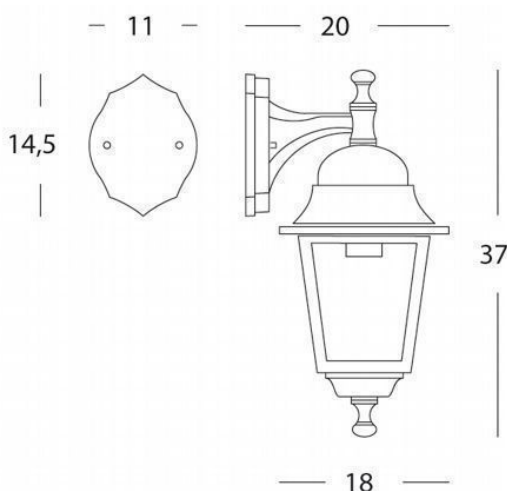

sovil Art. 953/06

Questo dispositivo è compatibile con lampadine di classi energetiche:

A++
A+
A
B
C
D
E

874/2012