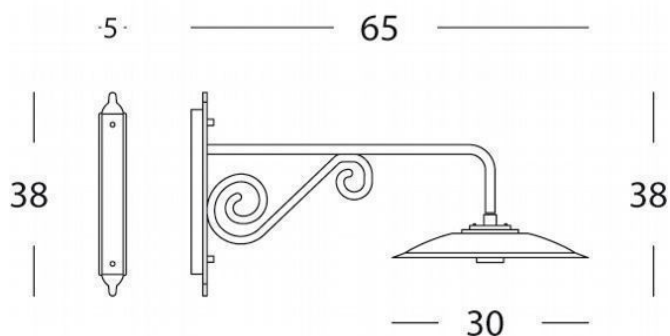

APPLIQUE LUNGA PICCOLA

serie: ANTIQUE

Art. 928/16

EAN 8020588521003

Colore: Grigio

Trattamento anticorrosivo.
Verniciatura a polveri epossidiche.
Piatto in alluminio verniciato e smaltato bianco.
Copri portalampada di alluminio in tinta con guarnizione in gomma siliconica.
Portalampada E27 in porcellana.
Accessori per il fissaggio inclusi.
Adatta per lampade a risparmio energetico con protezione in silicone.
Alimentazione 230 V ~ 50 Hz.
Controbase di fissaggio in metallo.
Struttura in metallo.
Grado di protezione: IP43

⊕ 25W CE

sovil Art. 928/16

 Questo dispositivo è compatibile con lampadine di classi energetiche:

A++
A+
A
~~B~~
~~C~~
~~D~~
~~E~~

874/2012 