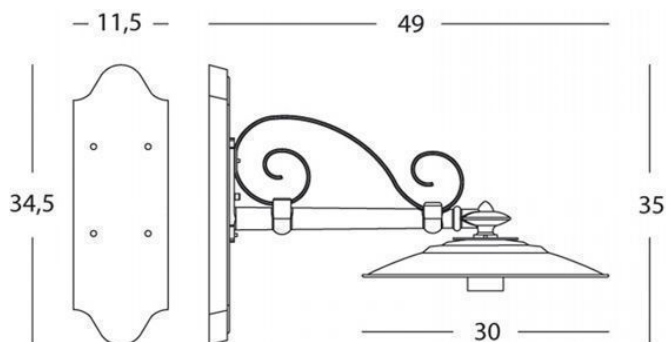

APPLIQUE CORTA E27

serie: ANTIQUE

Art. 884/16

EAN 8020588245039

Colore: Grigio

Struttura in pressofusione di alluminio.
Piatto verniciato e smaltato bianco.
Controbasse e accessori per il fissaggio.
Portalampada in porcellana con attacco E27.
Copri portalampada con guarnizione in gomma
siliconica.
Adatta per lampade a risparmio energetico con
protezione in silicone.
Lampada esclusa.
Alimentazione 230V ~ 50Hz.
Grado di protezione: IP43