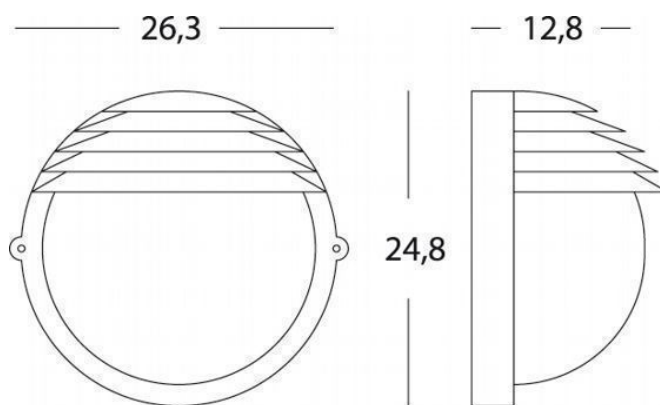

sovil Art. 790/02

Questo dispositivo è compatibile con lampadine di classi energetiche:

A++
A+
A
B
C
D
E

874/2012