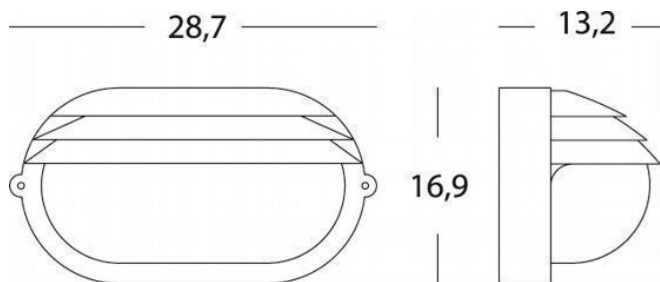

APPLIQUE GRANDE E27

serie: PALPEBRA OVALE

Art. 788/06

EAN 8020588217036

Colore: Nero

Applique in pressofusione di alluminio.

Diffusore in vetro stampato.

Altezza massima lampada: 170mm.

Alimentazione 230 V ~ 50 Hz.

Grado di protezione: IP54

sovil Art. 788/06

Questo dispositivo è compatibile con lampadine di classi energetiche:

A++
A+
A
B
~~C~~
~~D~~
~~E~~

874/2012