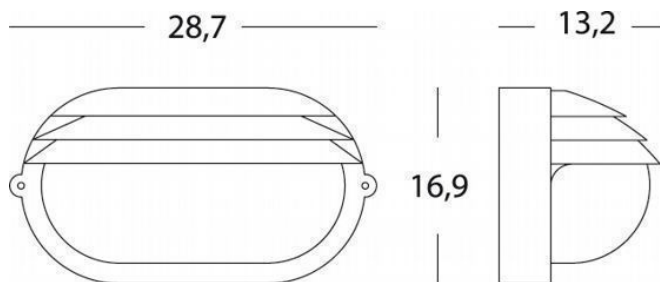

### Colore: Bianco

Applique in pressofusione di alluminio.

Diffusore in vetro stampato.

Altezza massima lampada: 170mm.

Alimentazione 230 V ~ 50 Hz.

Grado di protezione: IP54

100W CE

**sovil** Art. 788/02