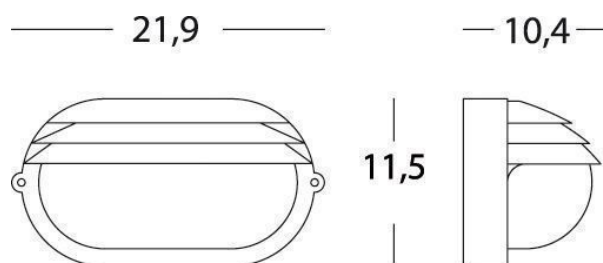

APPLIQUE PICC. E27

serie: PALPEBRA OVALE

Art. 787/06

EAN 8020588217029

Colore: Nero

Applique in pressofusione di alluminio.

Diffusore in vetro stampato.

Altezza massima lampada: 120mm.

Alimentazione 230 V ~ 50 Hz.

Grado di protezione: IP54

sovil Art. 787/06

Questo dispositivo è compatibile con lampadine di classi energetiche:

A++
A+
A
B
C
D
E

874/2012