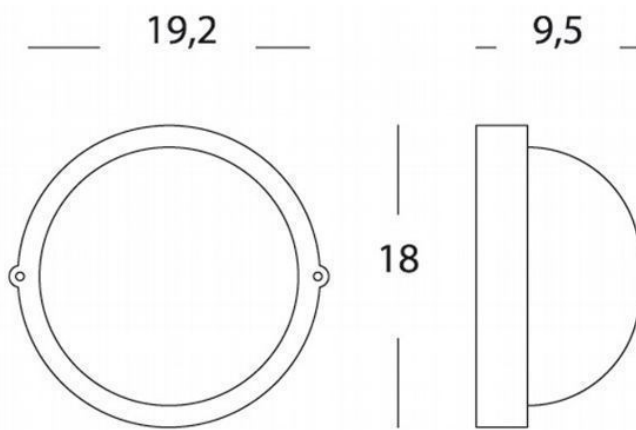

PLAF.PICCOLA E27

serie: INDUSTRIALE TONDA

Art. 780/02

EAN 8020588215063

Colore: Bianco

Plafoniera in pressofusione di alluminio.

Diffusore in vetro stampato.

Altezza massima lampada: 105mm.

Alimentazione 230 V ~ 50 Hz.

Grado di protezione: IP54

sovil Art. 780/02

 Questo dispositivo è compatibile con lampadine di classi energetiche:

A++
A+
A
B
C
D
E

874/2012 