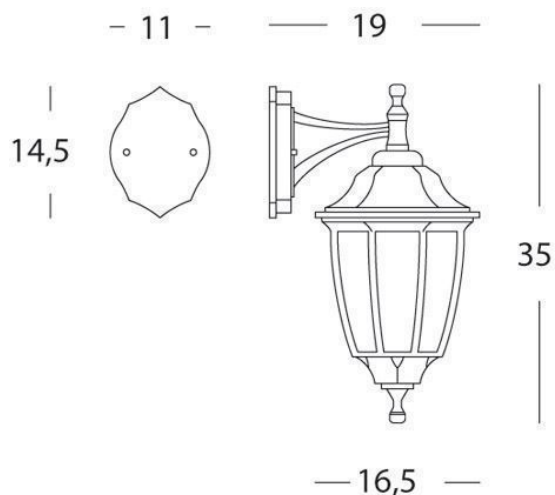

APPLIQUE PICCOLA IN BASSO E2

serie: OLIVE

Art. 749/16

EAN 8020588211188

Colore: Grigio

Applique in pressofusione di alluminio.
Diffusori in vetro trasparente molato e curvato.
Altezza max lampada: 170mm.
Alimentazione 230 V ~ 50 Hz.
Grado di protezione: IP43