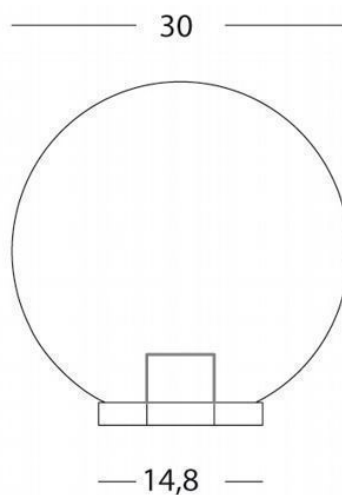

TESTAPALO SF.FUME'D.30 E27

serie: GLOBO

Art. 411/06

EAN 8020588439667

**Colore: Nero**

Testa-palo in termoplastico.  
Sfera fume'in PMMA Ø 25cm.  
Adattatore per pali Ø 60mm.  
Altezza max lampada: 240mm.  
Alimentazione 230 V ~ 50 Hz.  
Grado di protezione: IP44