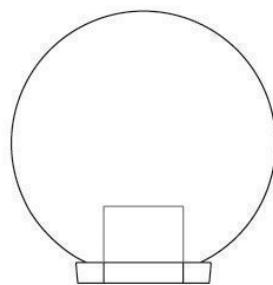

TESTAPALO SF.FUME'D.20 E27

serie: GLOBO

Art. 409/06

EAN 8020588437663

Colore: Nero

Testa-palo in termoplastico.
Sfera fume' in PMMA Ø 20cm.
Adattatore per pali Ø 60mm.
Altezza max lampada: 170mm.
Alimentazione 230 V ~ 50 Hz.
Grado di protezione: IP44

— 20 —

— 10,5 —

sovil Art. 409/06

 Questo dispositivo è compatibile con lampadine di classi energetiche:

A++
A+
A
B
~~C~~
~~D~~
~~E~~

874/2012 