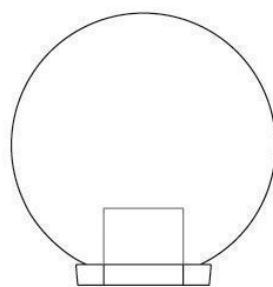

TESTAPALO SF.OPALE D.20 E27

serie: GLOBO

Art. 407/06

EAN 8020588427664

Colore: Nero

Testa-palo in termoplastico.
Sfera opale in PMMA Ø 20cm.
Adattatore per pali Ø 60mm.
Altezza max lampada: 170mm.
Alimentazione 230 V ~ 50 Hz.
Grado di protezione: IP44

— 20 —

— 10,5 —

sovil Art. 407/06

 Questo dispositivo è compatibile con lampadine di classi energetiche:

A++
A+
A
B
~~C~~
~~D~~
~~E~~

874/2012 