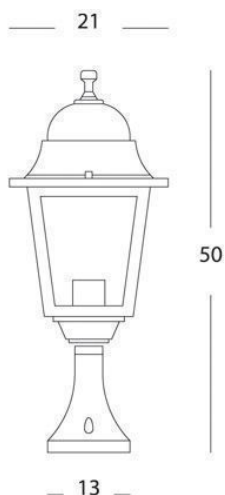

PALETTO DA CANCELLO

serie: QUADRATA

Art. 321/06

EAN 8020588307065

Colore: Nero

Paletto in pressofusione di alluminio.

Diffusori in vetro trasparente.

Altezza max lampada: 210mm.

Alimentazione 230 V ~ 50 Hz.

Grado di protezione: IP43

sovil Art. 321/06

Questo dispositivo è compatibile con lampadine di classi energetiche:

A++
A+
A
B
~~C~~
~~D~~
~~E~~

874/2012