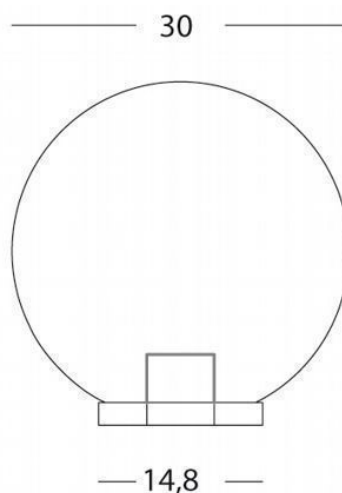

TESTAPALO D60 SF.CHIARA D.30

serie: GLOBO

Art. 294/06

EAN 8020588421662

Colore: Nero

Testa-palo in termoplastico.
Sfera chiara in PMMA Ø 30cm.
Adattatore per pali Ø 60mm.
Altezza max lampada: 240mm.
Alimentazione 230 V ~ 50 Hz.
Grado di protezione: IP44